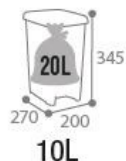

CUBO Poubelle à pédale 10L Blanc – Réf. 91130

Les plus produits :

- Idéale pour la collecte de déchets de salle de bains et WC
- Gain de place
- Nettoyage facile
- Facilité de mise en place et retrait du sac

Caractéristiques produits :

Dimensions (L x l x H) : 27 x 20 x 34,5 cm

Poids : 0,57 kilos

- Corps en polypropylène
- Tringlerie en acier galvanisé
- Support sac intégré
- Ouverture à pédale

STOCKAGE ET LIVRAISON :

Emballage :

Carton unitaire :

Dimensions (L x l x H) → 28,5 x 21,5 x 36 cm

Poids brut avec emballage → 0,626 kilos

Volume → 0,021 m³

Gencod : 3019920911300

Nomenclature douanière : 39249000

Palettisation : palette perdue

Nombre de produit par palette : 56 répartis sur 4 couches de 14 produits

Dimensions de la palette (L x l x H) → 120 x 80 x 154 cm

Poids → 45,10 kilos